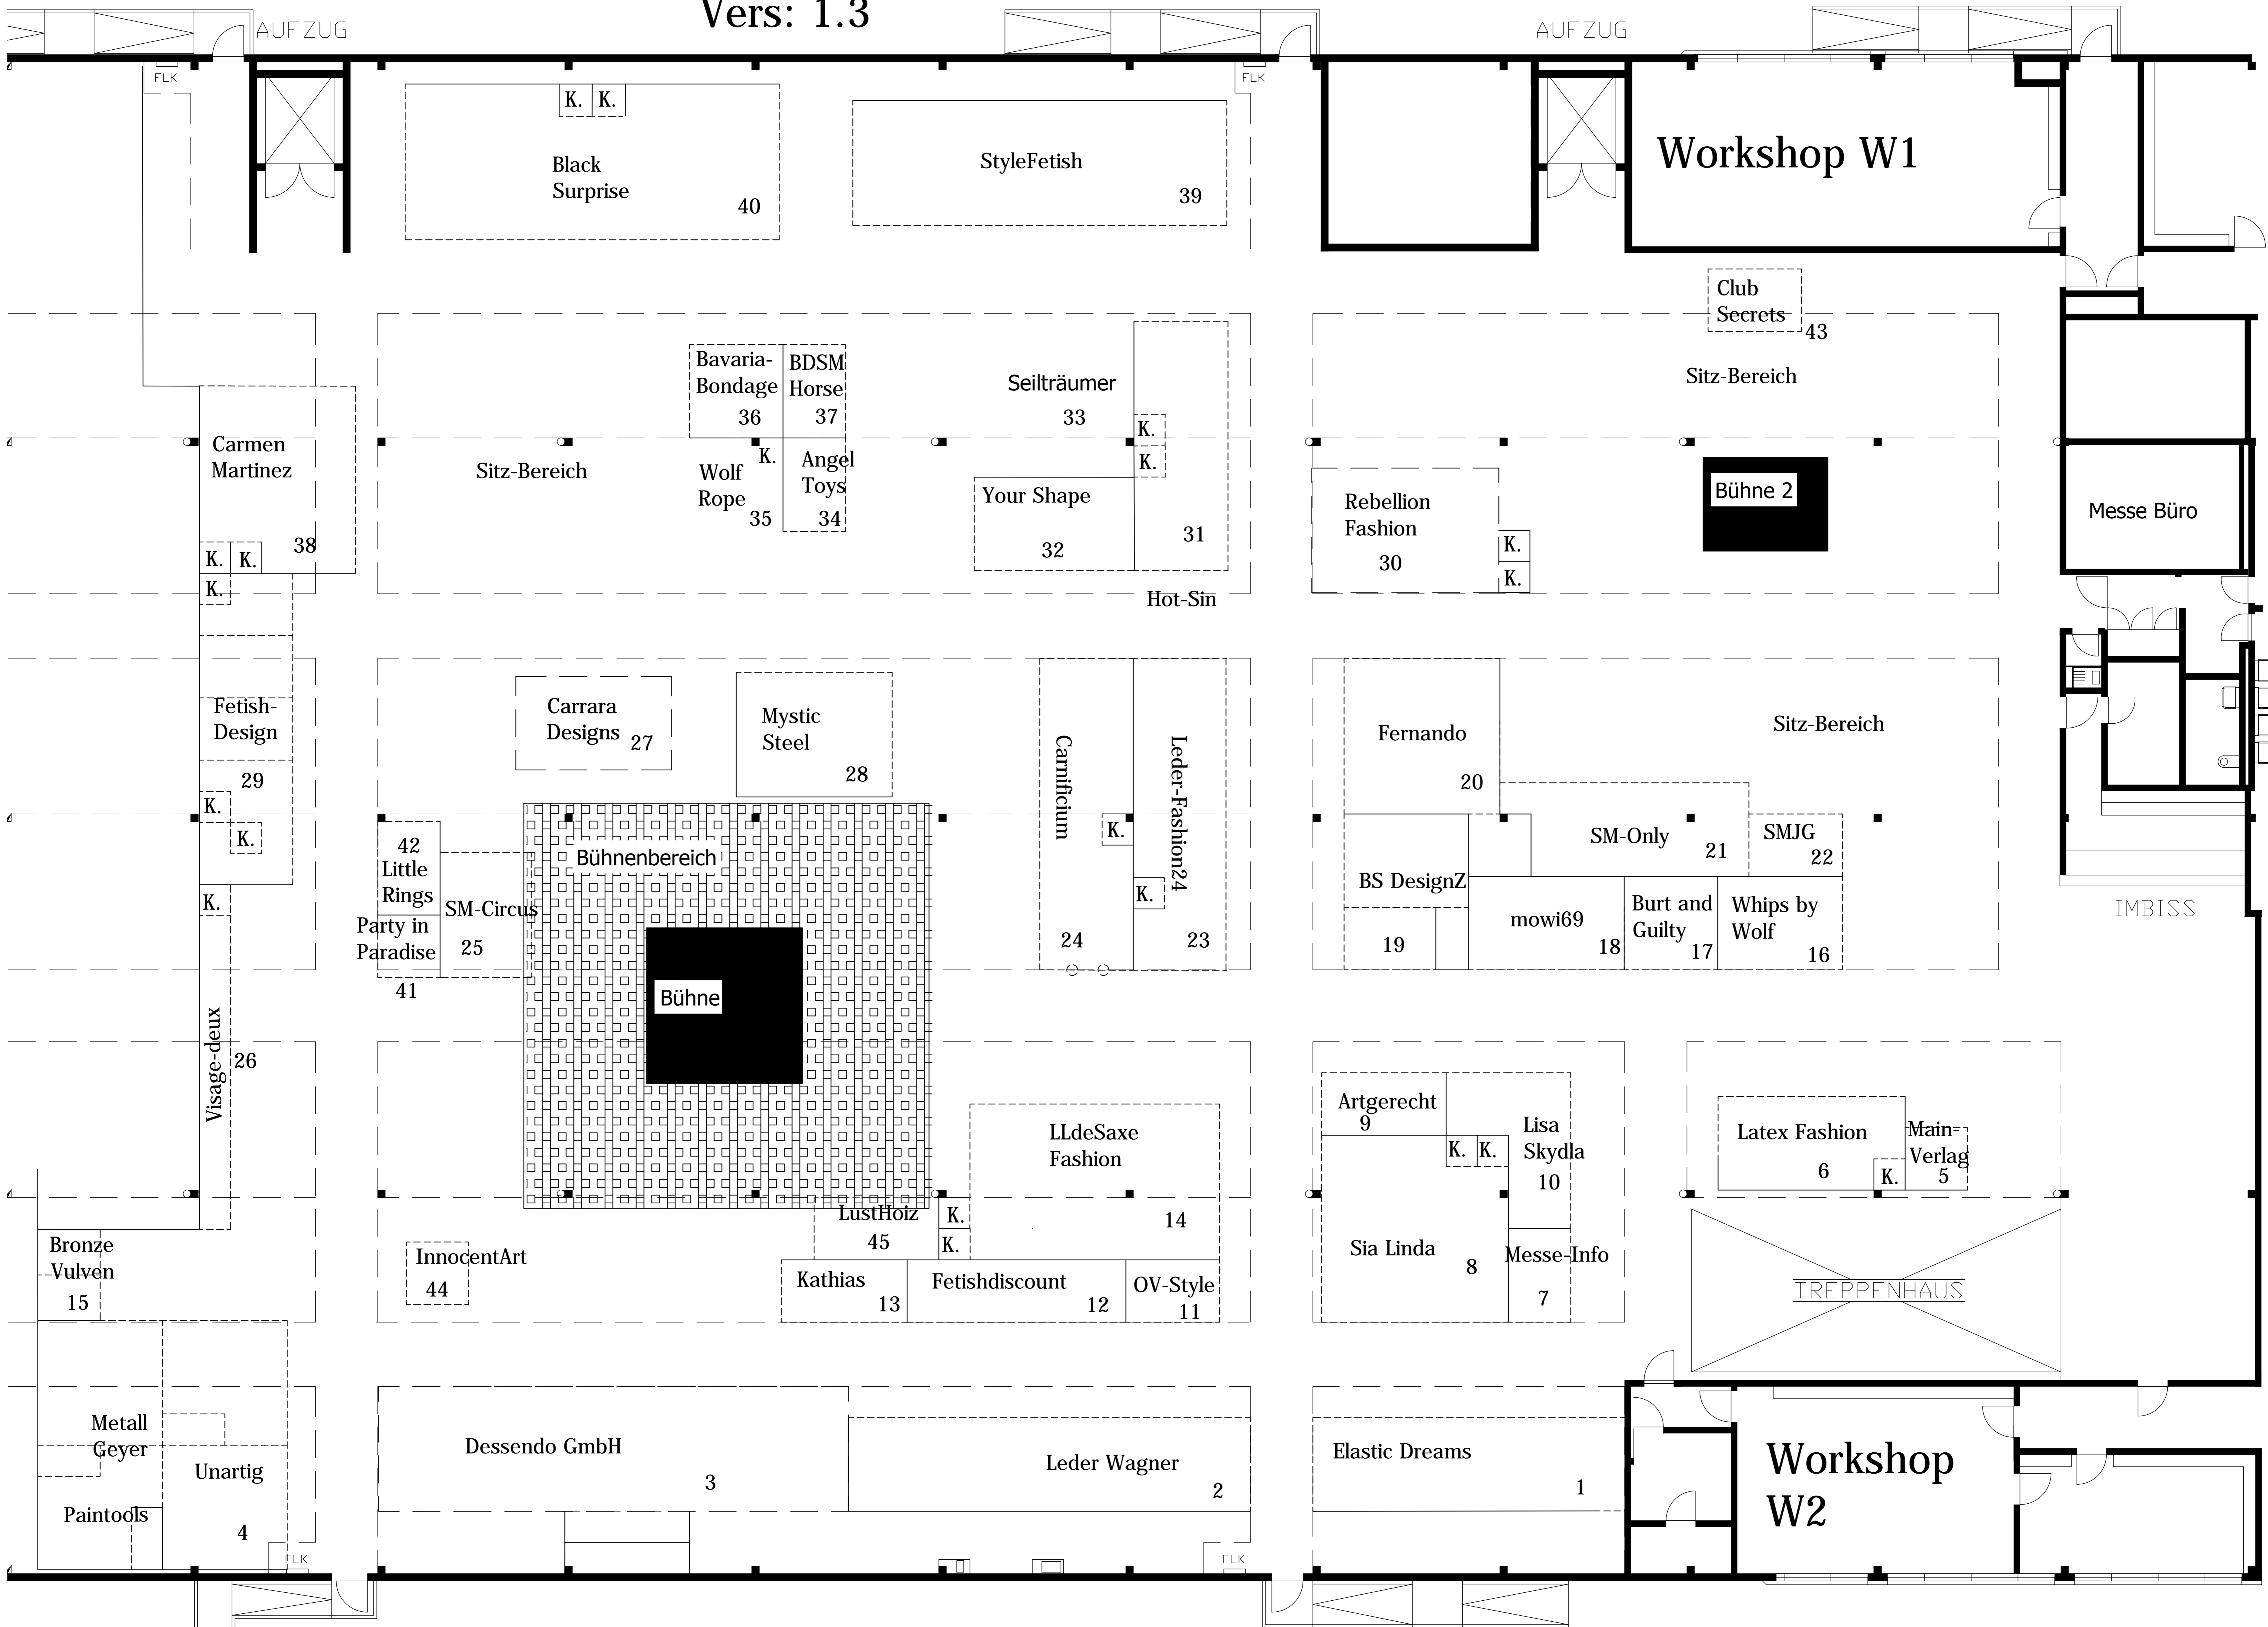

BoFeWo 2021
 Stand 29.9.
 Vers: 1.3

Ständerwände
 Traversen im Stand/Dach
 Freifläche
 K. =Kabine

Maßstab
 — 1m
 — 2m
 — 3m
 — 4m
 — 5m
 — 6m

Druck Datum:
 29.09.2021