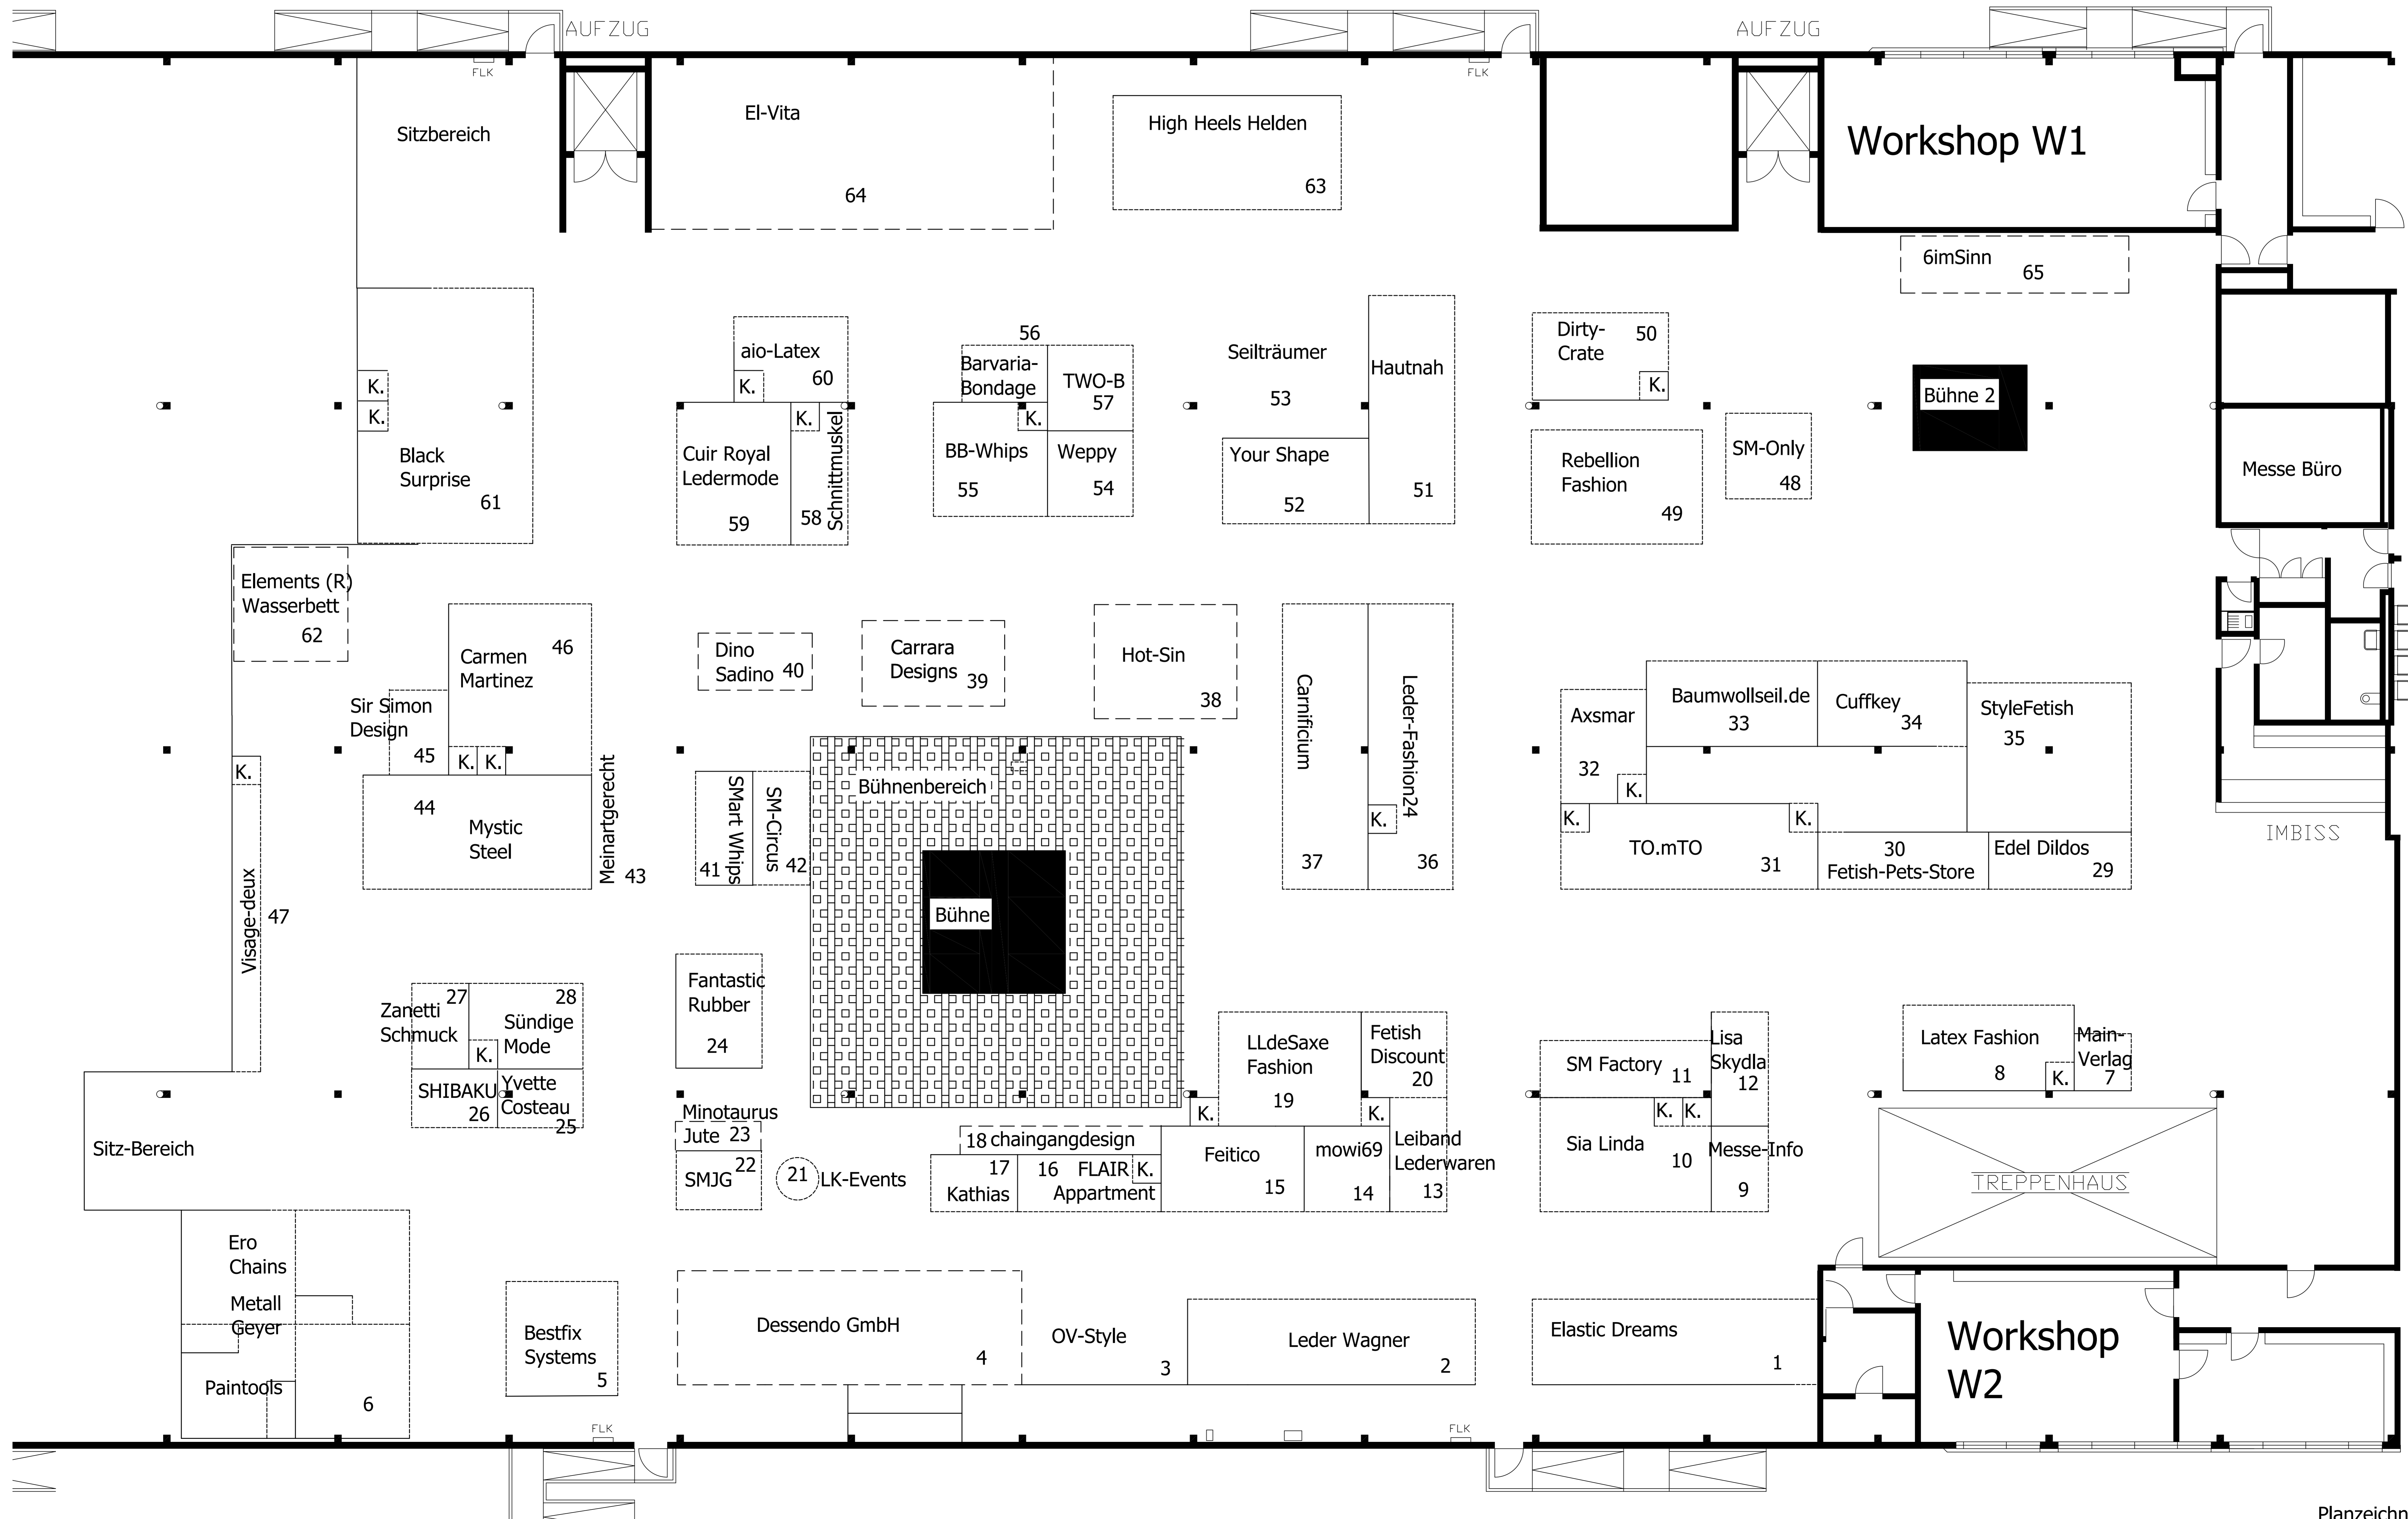

BoFeWo 2019  
Stand 5.9.  
Vers: final

- Ständerwände
  - Traversen im Stand/Dach
  - Freifläche
  - K. =Kabine
- Maßstab
- 1m
  - 2m
  - 3m
  - 4m
  - 5m
  - 6m

Druck Datum:  
09/05/19

Planzeichner: