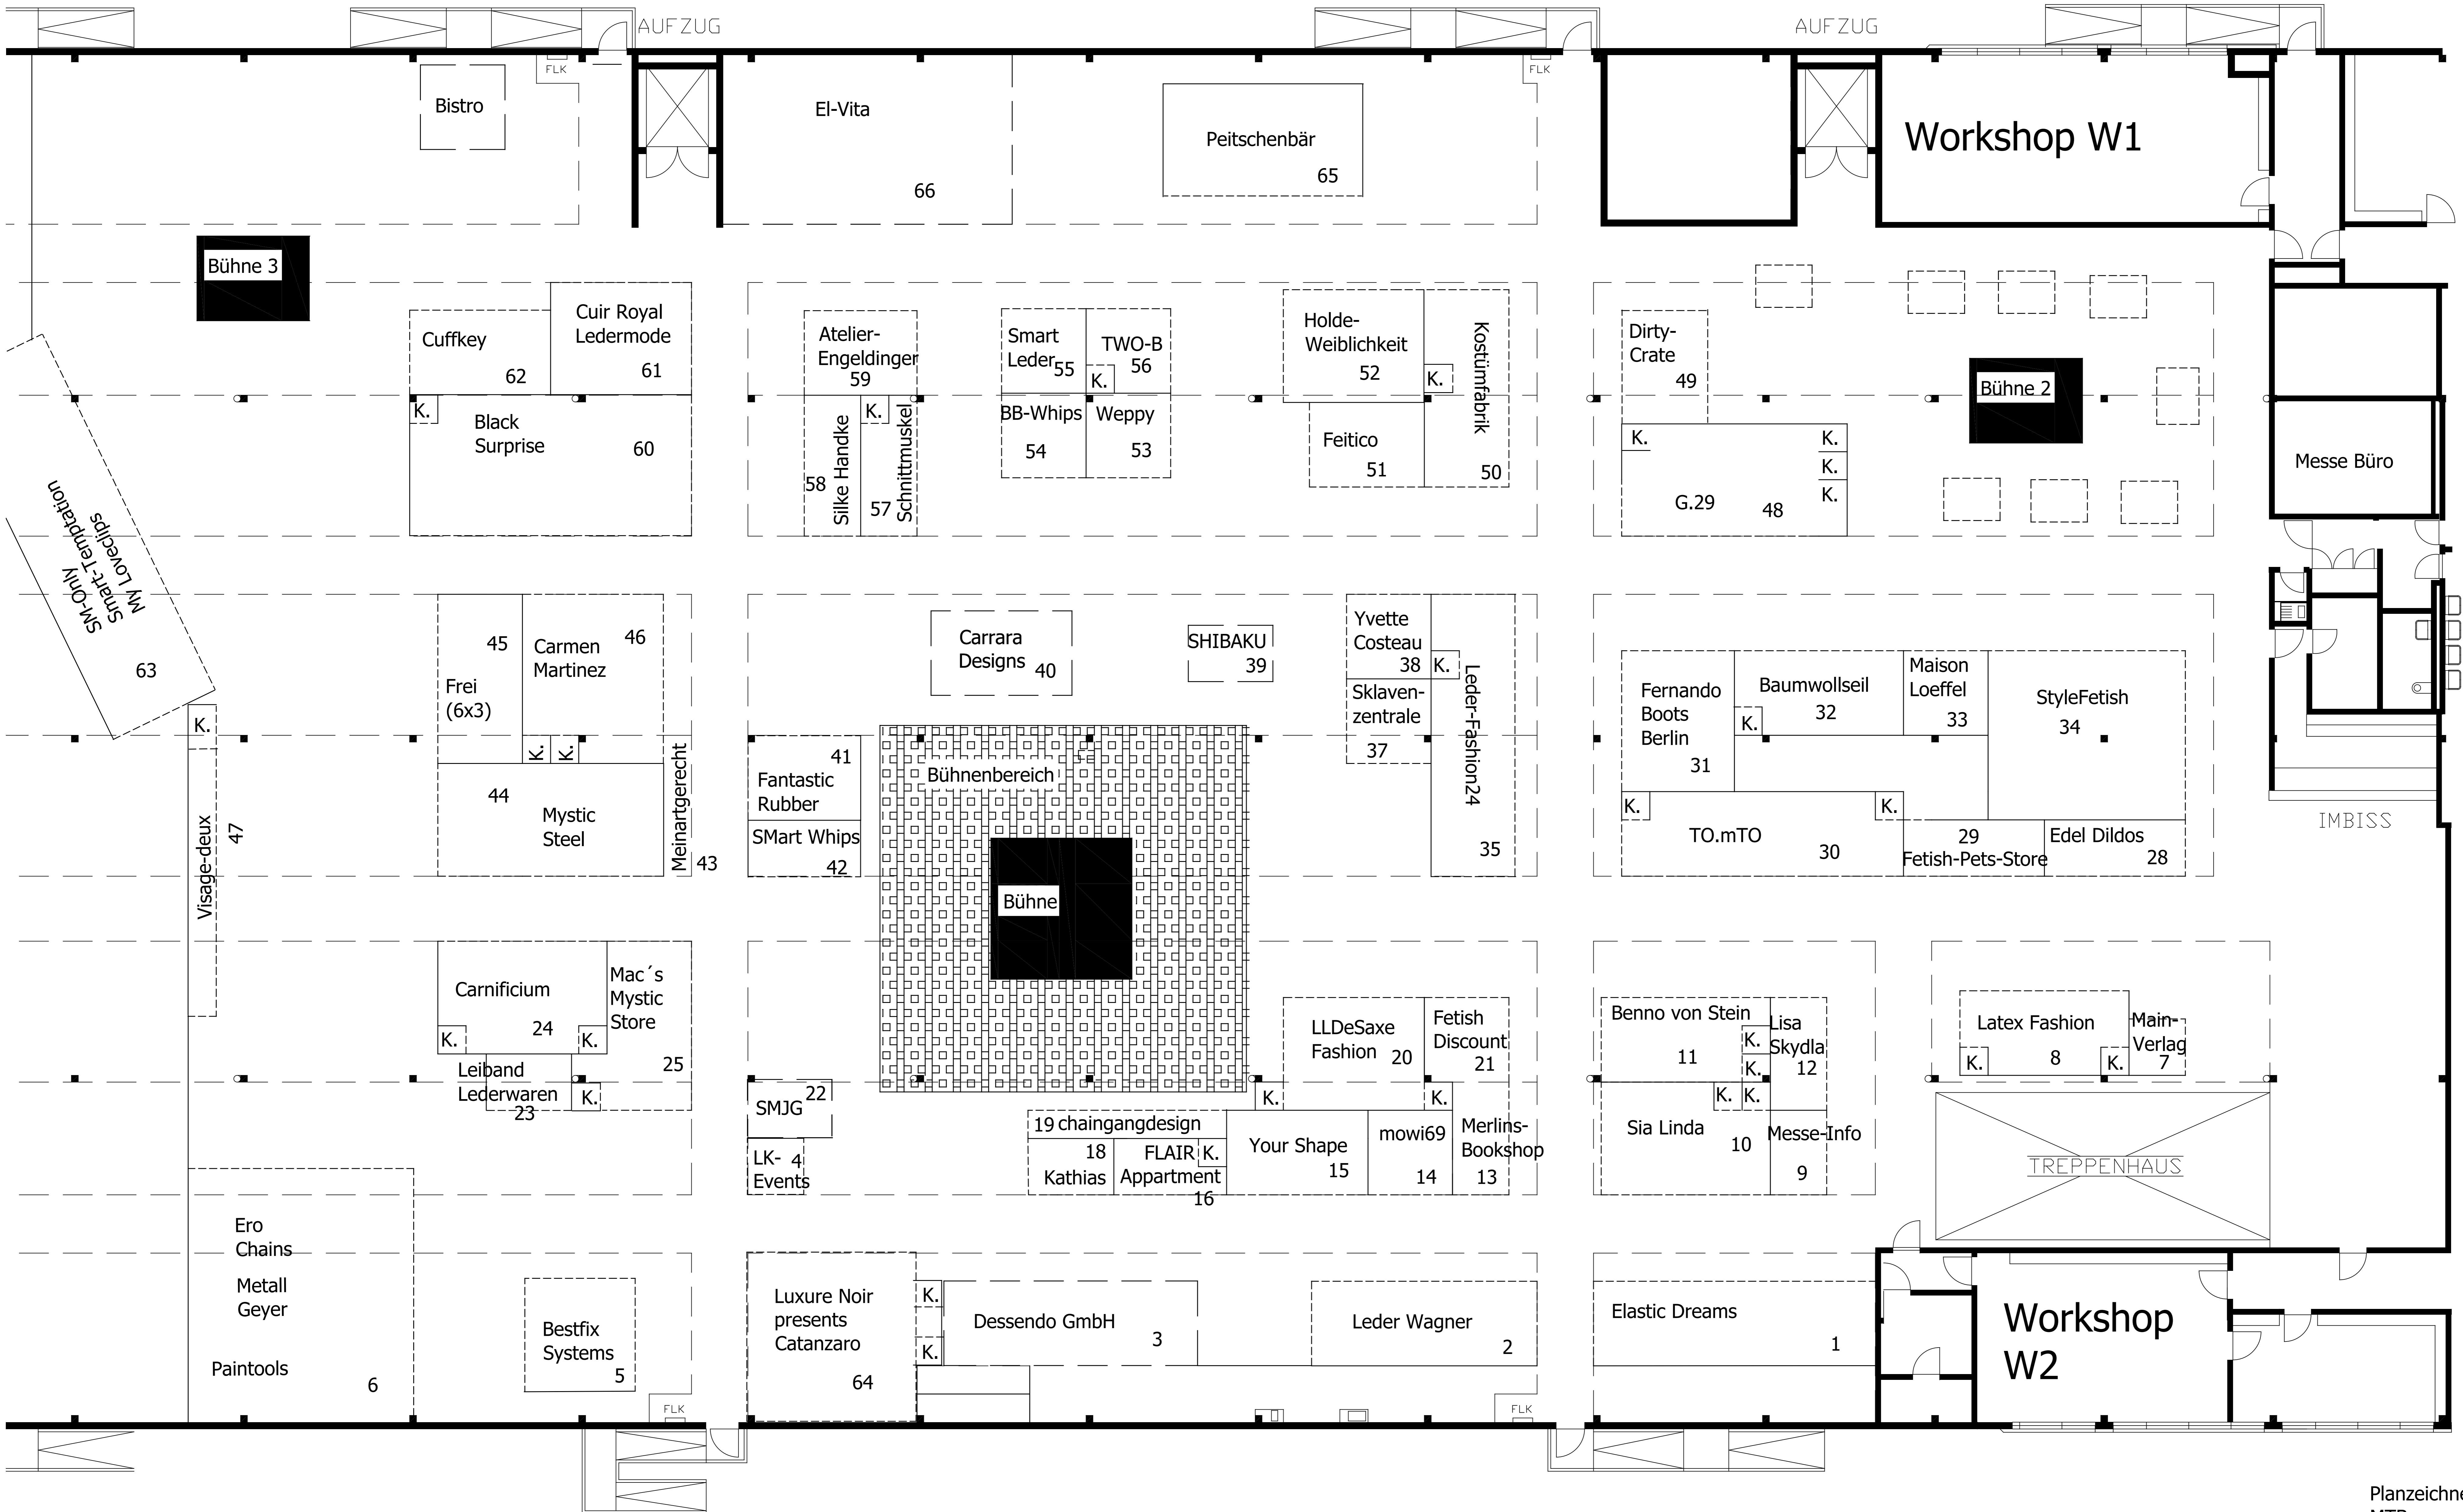

BoFeWo 2018

Stand 3.9. - final

Ständerwände
 Traversen im Stand/Dach
 Freifläche
 K. =Kabine

Maßstab
 — 1m
 — 2m
 — 3m
 — 4m
 — 5m
 — 6m

Druck Datum:
 09/03/18

Planzeichner:
 MTB